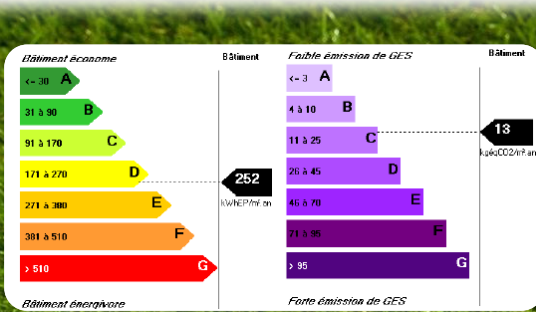

## QU'EST-CE QU'UN DIAGNOSTIC DE PERFORMANCE ENERGIQUE : DPE ?

Le **Diagnostic de Performance Énergétique (DPE)** renseigne sur la performance énergétique d'un logement ou d'un bâtiment, en évaluant sa consommation d'énergie et son impact en terme d'émission de gaz à effet de serre. **Le DPE n'est pas un audit énergétique.** Le DPE permet de faire un état des lieux sommaire et de donner **une indication sur la qualité d'isolation du logement et sa performance énergétique.** A l'instar des classes énergétiques attribuées aux électroménagers, cette indication est donnée sous forme d'une double étiquette énergétique et climatique. Quant à l'audit énergétique, il s'appuie sur un premier état des lieux sur site complété par des préconisations de solutions de travaux. C'est un document d'aide à la décision plus approfondi que le DPE.