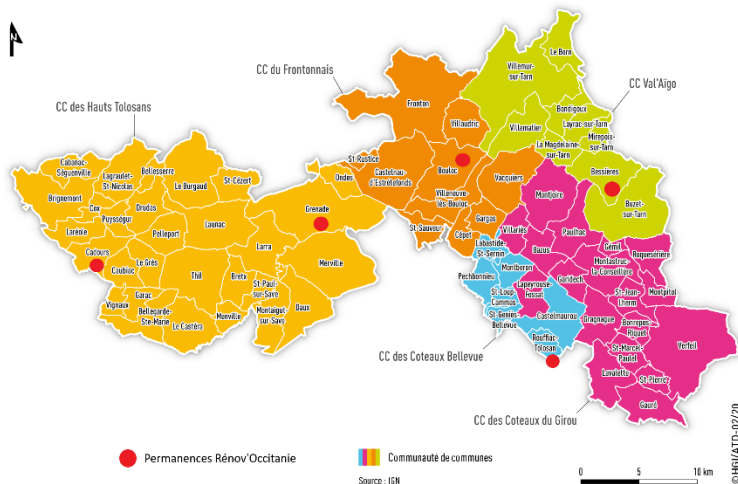

ANNUAIRE DES ENTREPRISES RGE DU PAYS TOLOSAN

Edition 2021

DES CONSEILS POUR REDUIRE VOTRE FACTURE

Chaque semaine, en partenariat avec le PETR Pays Tolosan, des permanences gratuites pour les particuliers sont organisées par le guichet **Rénov'Occitanie** porté par le Conseil départemental de la Haute-Garonne.