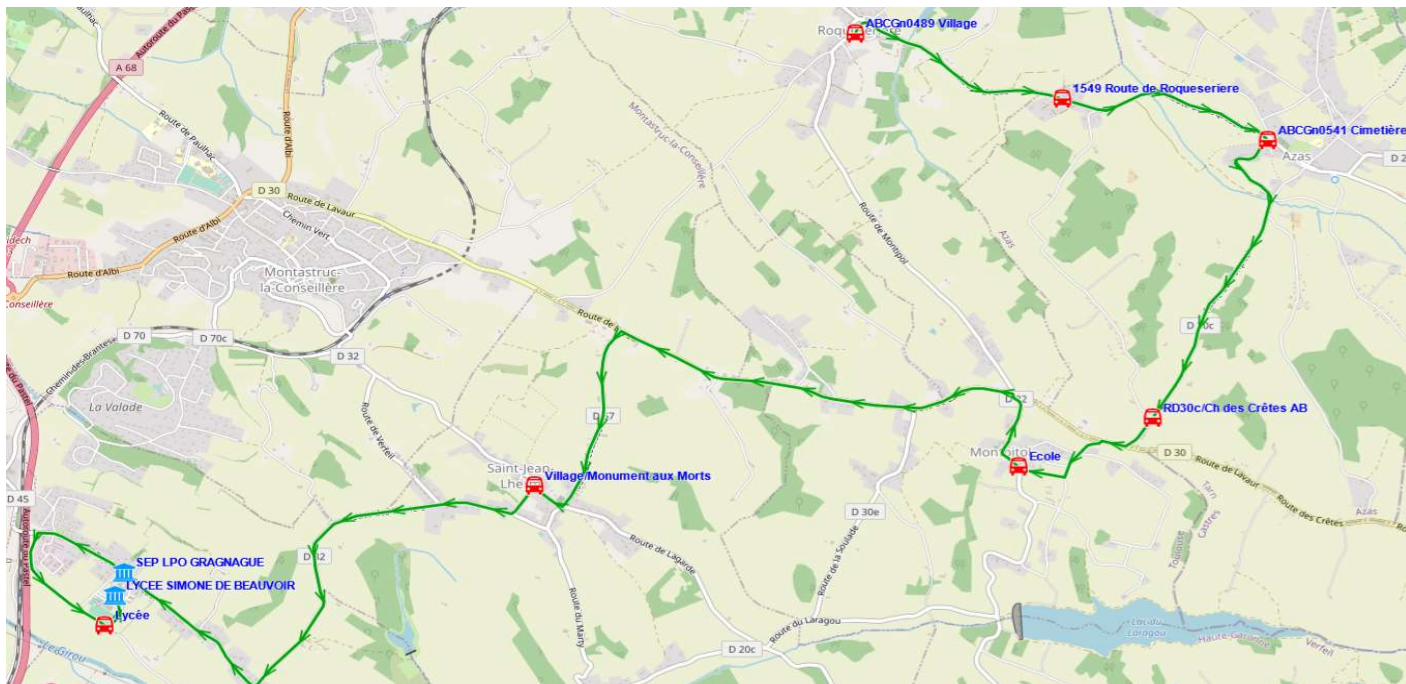

Fiche Horaire

Ligne : S5012 - ROQUESERIERE - LYCEE GRAGNAGUE

Validité à partir du 15/08/2023

Scol Course : Oui

Commune	Point d'arrêt	Itinéraires Km en charge	S5012A01 17,9 Immjv---
ROQUESERIERE	ABCGn0489 Village		07:10
AZAS	1549 Route de Roqueseriere		07:13
	ABCGn0541 Cimetière		07:16
MONTPILOT	RD30c/Ch des Crêtes AB		07:20
	Ecole		07:23
SAINT-JEAN-LHERM	Village/Monument aux Morts		07:31
GRAGNAGUE	Lycée		07:40

Transporteur

AUTOCARS CHAUCHARD (BLAGNAC)

Fiche Horaire

Ligne : S5012 - ROQUESERIERE - LYCEE GRAGNAGUE

Validité à partir du 15/08/2023

Commune	Point d'arrêt	Scol Course :	
		Oui	Oui
	Itinéraires Km en charge	S5012R01 17,12	S5012R01 17,12
GRAGNAGUE	Lycée	--m----	lm-jv---
SAINT-JEAN-LHERM	Village/Monument aux Morts	13:10	18:10
MONTPILOT	ABCG 0883 La Serre	13:19	18:19
AZAS	RD30c/Ch des Crêtes AB	13:27	18:27
	ABCGn0541 Cimetière	13:30	18:30
	1549 Route de Roqueseriere	13:34	18:34
	1549 Route de Roqueseriere	13:37	18:37
ROQUESERIERE	ABCGn0489 Village	13:40	18:40

Transporteur

AUTOCARS CHAUCHARD (BLAGNAC)