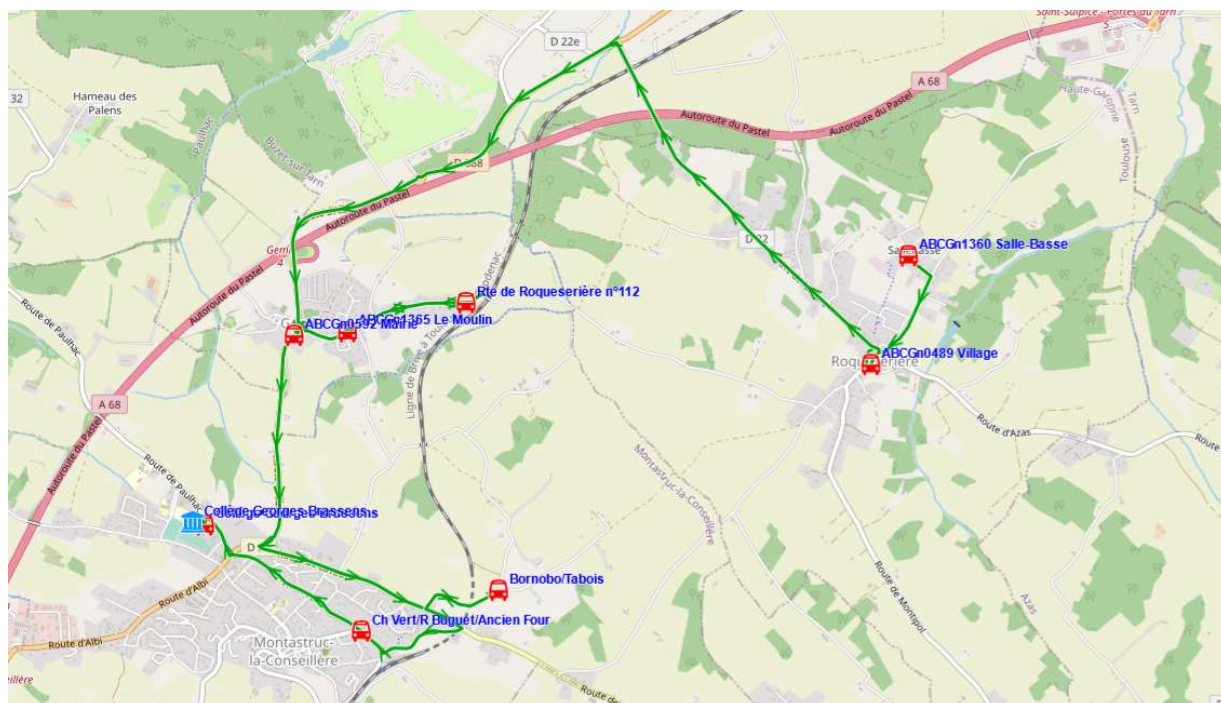

Fiche Horaire

Ligne : S5152 - ROQUESERIERE-COL.MONTASTRUC CONSEILLERE

Validité à partir du 01/08/2023

Scol Course : Oui

Commune	Itinéraires Km en charge Point d'arrêt	S5152A01 15,57 Immjv---
ROQUESERIERE	ABCGn1360 Salle-Basse	07:43
	ABCGn0489 Village	07:47
GEMIL	Rte de Roqueserière n°112	07:57
	ABCGn1365 Le Moulin	08:01
	ABCGn0592 Mairie	08:03
MONTASTRUC-LA-CONSEILLERE	Bornobo/Tabois	08:07
	Ch Vert/R Buguet/Ancien Four	08:12
	Collège Georges Brassens	08:15

Transporteur

ALCIS TRANSPORTS

Fiche Horaire

Ligne : S5152 - ROQUESERIERE-COL.MONTASTRUC CONSEILLERE

Validité à partir du 01/08/2023

Commune	Scol Course :		
	Oui	Oui	
	Itinéraires	S5152R01	S5152R01
	Km en charge	15,86	15,86
	Point d'arrêt	--m----	lm-jv---
MONTASTRUC-LA-CONSEILLERE	Collège Georges Brassens	12:40	17:10
	Bornobo/Tabois	12:46	17:16
	Ch Vert/R Buguet/Ancien Four	12:50	17:20
GEMIL	ABCGn0592 Mairie	12:59	17:29
	Rte de Roqueserière n°112	13:02	17:32
	ABCGn1365 Le Moulin	13:06	17:36
ROQUESERIERE	ABCGn0489 Village	13:16	17:46
	ABCGn1360 Salle-Basse	13:20	17:50

Transporteur

ALCIS TRANSPORTS