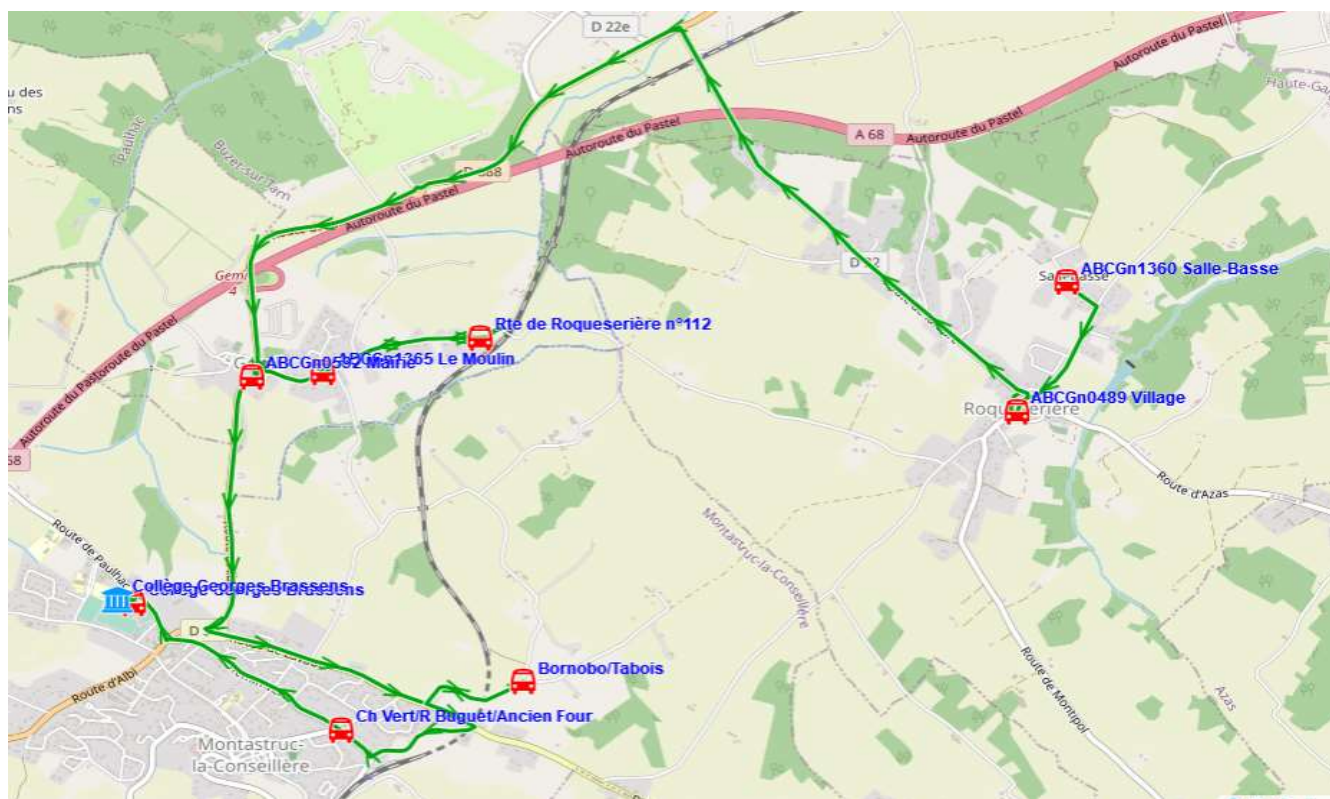

## Ligne : S5152 - ROQUESERIERE-COL.MONTASTRUC CONSEILLERE

Validité à partir du 15/08/2022

Scol Course : Oui

Commune	Itinéraires Km en charge Point d'arrêt	S5152A01 15,57 Immjv---
ROQUESERIERE	ABCGn1360 Salle-Basse	07:48
GEMIL	ABCGn0489 Village	07:52
	Rte de Roqueserière n°112	08:02
	ABCGn1365 Le Moulin	08:06
MONTASTRUC-LA-CONSEILLERE	ABCGn0592 Mairie	08:08
	Bornobo/Tabois	08:12
	Ch Vert/R Buguet/Ancien Four	08:17
	Collège Georges Brassens	08:20

### Transporteur

ALCIS TRANSPORTS

## Ligne : S5152 - ROQUESERIERE-COL.MONTASTRUC CONSEILLERE

Validité à partir du 15/08/2022

Commune	Scol Course :		
	Oui	Oui	
	Itinéraires	S5152R01	S5152R01
	Km en charge	15,86	15,86
	Point d'arrêt	--m-----	Im-jv---
MONTASTRUC-LA-CONSEILLERE	Collège Georges Brassens	12:40	17:10
	Bornobo/Tabois	12:46	17:16
GEMIL	Ch Vert/R Buguet/Ancien Four	12:50	17:20
	ABCn0592 Mairie	12:59	17:29
	Rte de Roqueserière n°112	13:02	17:32
ROQUESERIERE	ABCn1365 Le Moulin	13:06	17:36
	ABCn0489 Village	13:16	17:46
	ABCn1360 Salle-Basse	13:20	17:50