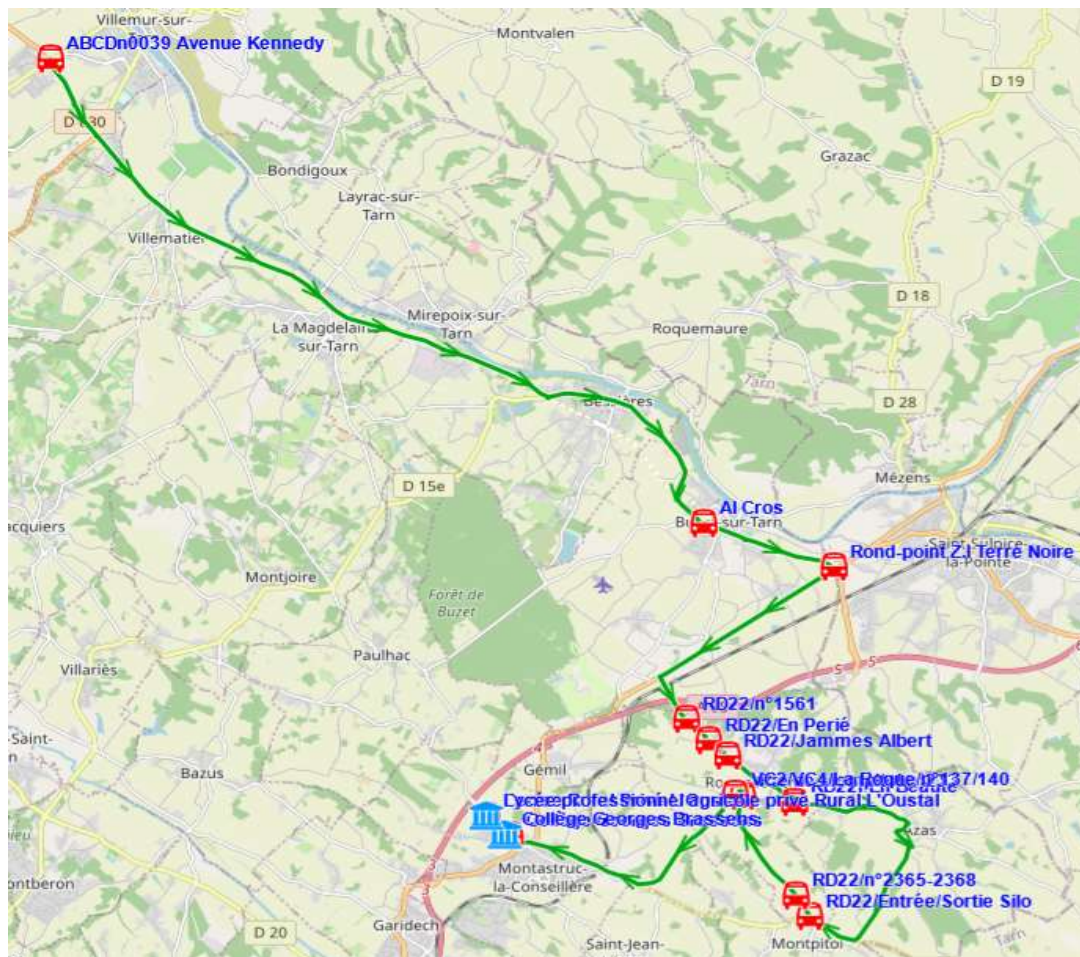

Fiche Horaire

Ligne : S5155 - VILLEMUR-COL & LP OUSTAL MONTASTRUC CONS

Validité à partir du 15/08/2023

Scol Course : Oui

Nota :

Commune	Itinéraires	S5155A01
	Km en charge	40,67
	Point d'arrêt	Immjv--
VILLEMUR-SUR-TARN	ABCDn0039 Avenue Kennedy ^(A)	07:23
BUZET-SUR-TARN	Al Cros	07:41
SAINT-SULPICE	Rond-point Z.I Terre Noire	07:44
ROQUESERIERE	RD22/n°1561	07:49
	RD22/En Perié	07:51
	RD22/Jammes Albert	07:53
	RD22f/En Beaute	07:56
	RD22/Entrée/Sortie Silo	08:06
	RD22/n°2365-2368	08:07
	Rte de Montpitol n°233	08:10
	VC2/VC4/La Roque/n°137/140	08:12
MONTASTRUC-LA-CONSEILLERE	Collège Georges Brassens	08:18
	Centre Rural Privé L'Oustal	08:25

Transporteur

VERDIE AUTOCARS (DREMIL)

Nota

A - Cercle 8 mercredis pour le lycée par an (Dates des mercredis communiquées à chaque rentrée scolaire)

Fiche Horaire

Ligne : S5155 - VILLEMUR-COL & LP OUSTAL MONTASTRUC CONS

Validité à partir du 15/08/2023

Scol Course : Oui Oui
Nota :

Commune	Itinéraires	S5155R01	S5155R01
	Km en charge	41,25	41,25
Point d'arrêt		--m----	lm-jv---
MONTASTRUC-LA-CONSEILLERE	Centre Rural Privé L'Oustal	12:35	17:05
	Collège Georges Brassens	12:40	17:10
ROQUESERIERE	VC2/VC4/La Roque/n°137/140	12:48	17:18
	RD22f/En Beaute	12:50	17:20
	RD22/Entrée/Sortie Silo	13:01	17:31
	RD22/n°2365-2368	13:02	17:32
	Rte de Montpitol n°233	13:04	17:34
	RD22/Jammes Albert	13:07	17:37
	RD22/En Perié	13:09	17:39
	RD22/n°1678	13:11	17:41
SAINT-SULPICE	Rond-point Z.I Terre Noire	13:16	17:46
BUZET-SUR-TARN	Al Cros	13:19	17:49
VILLEMUR-SUR-TARN	ABCDn0039 Avenue Kennedy	13:37 ^(A)	18:07

Transporteur

VERDIE AUTOCARS (DREMIL)

Nota

A - Circule 8 mercredis pour le lycée par an (Dates des mercredis communiquées à chaque rentrée scolaire)