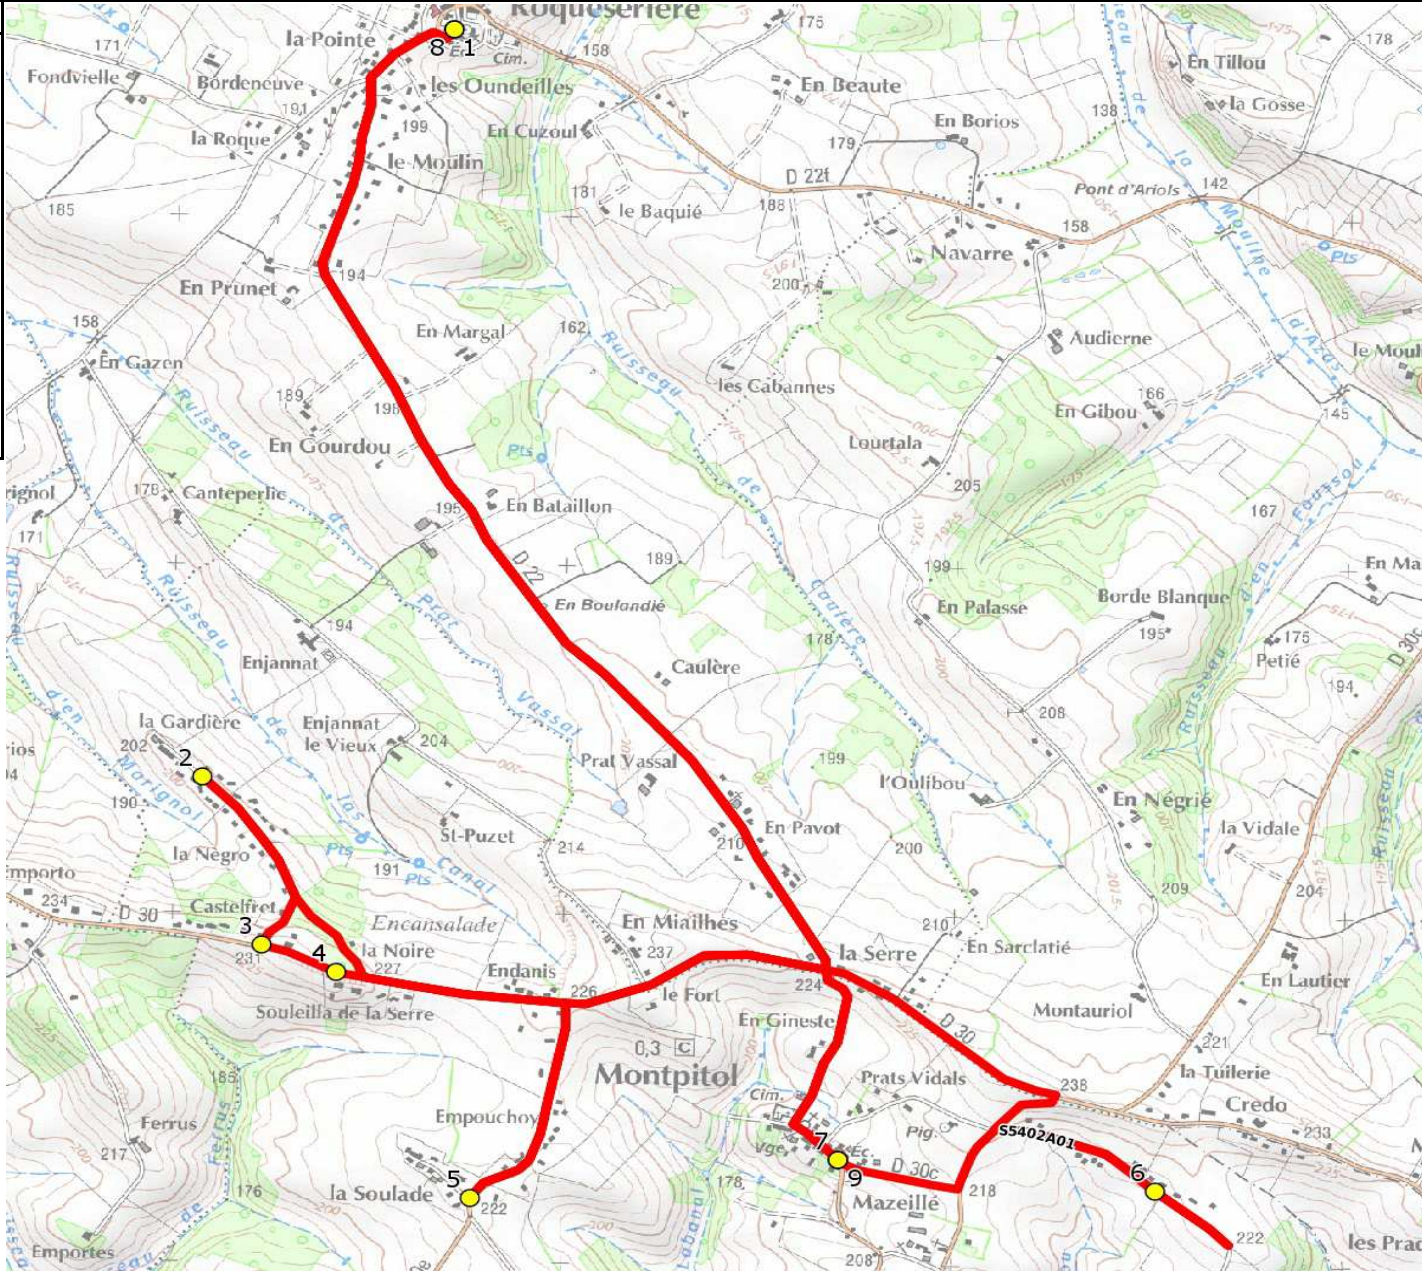

DIRECTION DES TRANSPORTS

Mise à jour : 01/08/2018 Marché (année de notification-durée) : 2018-5 Nombre de places assises : 31 pl	Ligne : RPI MONTPITOL-ROQUESERIERE Transporteur : ALCIS TRANSPORTS Sous-traitant :	Ligne N° : S5402 Km en charge : 19 Km Année : 2016
---	--	--

ITINERAIRE INDICATIF (ALLER)	LMMJV--
ROQUESERIERE	
1. Ecole Maternelle	08:10 (1,2)
MONTPITOL	
2. La Gardière/Aire Retournement	08:17
3. Ch La Nègre/Castelfret/RD30	08:18
4. RD30/Souleilla de la Serre	08:19
5. RD30e/La Soulade	08:21
6. Ch Lissard	08:26
7. Ecole Elémentaire	08:30
ROQUESERIERE	
8. Ecole Maternelle	08:40 (1,2)
MONTPITOL	
9. Ecole Elémentaire	08:50

Renvoi/Nota :

- 1 : Accompagnatrice
- 2 : Desserte de l'école sur le Parking Annexe Mairie

Mise à jour : 01/08/2018

Ligne : RPI MONTPILOT-ROQUESERIERE

Ligne N° : S5402

Marché (année de notification-durée) : 2018-5

Transporteur : ALCIS TRANSPORTS

Km en charge : 16 Km

Nombre de places assises : 31 pl

Sous-traitant :

Année : 2016

ITINERAIRE INDICATIF (RETOUR)	LM-JV--	Merc
ROQUESERIERE		
1. Ecole Maternelle	16:20	12:00
MONTPILOT		
2. Ecole Elémentaire	16:35	12:15
3. La Gardière/Aire Retournement	16:38	12:18
4. Ch La Nègro/Castelfret/RD30	16:40	12:20
5. RD30/Souleilla de la Serre	16:41	12:21
6. RD30e/La Soulade	16:43	12:23
7. Ch Lissard	16:48	12:28
ROQUESERIERE		
8. Ecole Maternelle	17:00	12:40